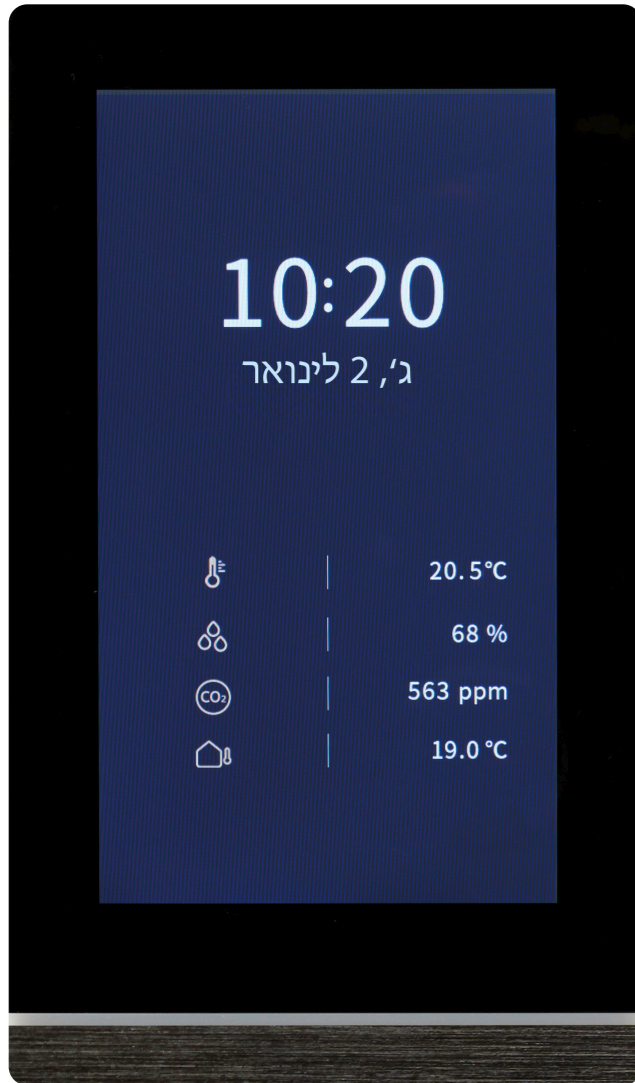

SIEMENS

מסך מפסק זכוכית טאצ' SIEMENS

כולל עד 40 לחצני טאצ' לשליטה על תאורה, תריסים, צלונים, מיזוג אויר VRF וחימום תת ריצפתי

מסך מפסק טאצ' 5" מעוצב דגם TC5, להתקנה אופקית או אנכית

EIB/KNX

מידות:
86x148.8 מ"מ

max 16 mA @ 29V

קופסא גוויס 3
או קופסא 55

הצגת שומר מסך, תמונות ושינוי אייקונים לבחירת המשתמש

הצגת תאריך וזמן, כולל בניית תרחישים ובחירת לוחות זמנים ע"י המשתמש

שליטה על תאורה כולל עמעום ובחירת טמפרטורת צבע ו-RGB