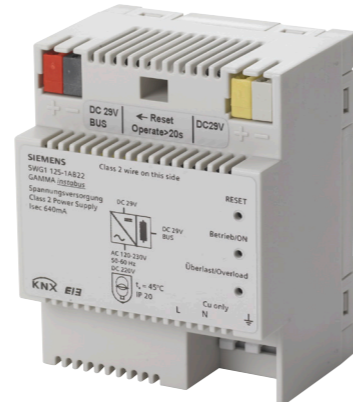

5WG12852DB13

פנל הפעלה 4 לחצנים כולל DELTA style נוריות סטטוס לד לכל לחצן כולל אופציה לכיתוב על תווית, צבע לבן טיטניום

5WG12852DB13

פנל הפעלה 2 לחצנים כולל DELTA style נוריות סטטוס לד לכל לחצן כולל אופציה לכיתוב על תווית, צבע לבן טיטניום

תקן KNX (הידוע בארץ כאינסטבאס, EIB), הינו תקן בינלאומי למערכות חשמל חכם ISO/IEC 14543. תקן זה הינו התקן הפתוח היחידי והוא מבטיח את תאימות המוצרים של היצרנים השונים. כך למשל, בלוח חשמל אחד יכולים להימצא בקרים של חברות שונות וכולם "דברו" באותה שפה! איגוד KNX העולמי ממוקם בבריסל, ומאגד תחתיו מעל ל- 350 חברות יצרניות וכ- 8000 משפחות מוצרים! בשנת 2009 אימץ מכון התקנים הישראלי את KNX כתקן הישראלי היחיד למערכות חשמל חכם: ת"י 14543.

SWG15451DB31

בקר 4 צלונים 24VDC עד 6A ID גידי ללא Encoder וללא ספק כוח 24VDC, כולל עוקפים ידניים וחיווי לכל יציאה, כולל גילוי אוטומטי של זמן הגלילה, להתקנה על פס דין

SWG11411AB21

בקר KNX/DALI לשליטה על 128 משנקים ב-32 קבוצות הדלקה שונות. כל הדלקה מתפקדת ומבוקרת באופן עצמאי כגון מצב המשנק והנורה, עוצמת הארה, זמן הפעלה ומצב סוללה, כולל עוקף ידני, להתקנה על פס דין

SWG11251AB22

ספק כח KNX מיוצב 640mA כולל משנק פנימי והזנה נפרדת 30VDC לרכיבים פריפריאליים, להתקנה על פס דין

SWG11521AB01

בקר IP Control Center המאפשר שליטה מרחוק במערכות KNX על ידי סמארטפון או טאבלט (אייפון או אנדרואיד) או מחשב. ממשיק משתמש ידידותי המאפשר להגדיר פעולות במערכת לפי זמנים ותרחישים שונים, כולל שרון אסטרונומי מלא, בקר לוגי, נתוני צריכת אנרגיה, הודעות לניידים, התחברות למצלמות רשת בזמן אמת, תכנות וביצוע שינויים על ידי המשתמש, להתקנה על פס דין