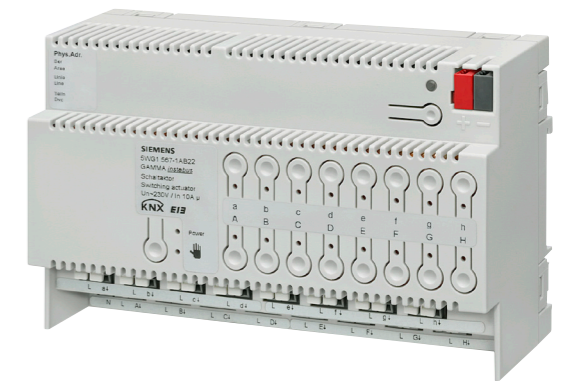

5WG15671AB22

בקר 16 יציאות לתאורה/מגעים עד 10A
ליציאה, כולל עוקפים ידניים, להתקנה על
פס דין