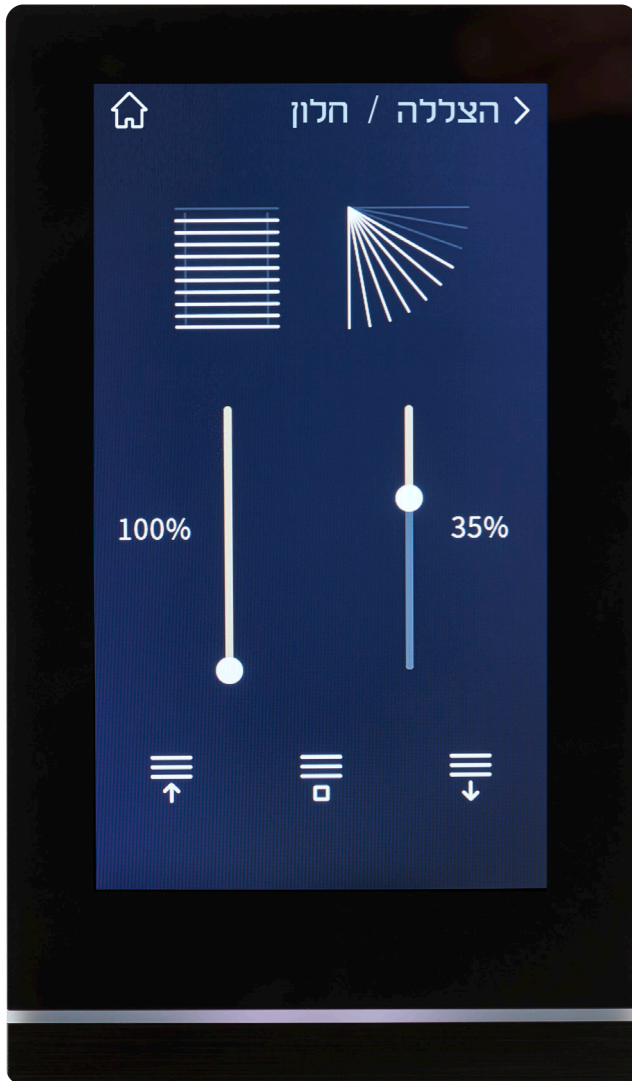

SIEMENS

קטלוג KNX

SIEMENS

מסך מפסק טאץ' TC5 להתקנה אופקית או אנכית, הכולל עד 40 לחצני טאץ', חיישן קירבה, רגש טמפרטורה מובנה, גודל מסך 5", להתקנה בקופסת התקנה עגולה 55 או מלבנית (3 מקום).
צבע שחור או לבן, נדרש מתח חיצוני 24VDC

SIEMENS

מסך מפסק זכוכית טאצ' SIEMENS

כולל עד 40 לחצני טאצ' לשליטה על תאורה, תריסים, צלונים, מיזוג אויר VRF וחימום תת ריצפתי

מסך מפסק טאצ' 5" מעוצב דגם TC5, להתקנה אופקית או אנכית

EIB/KNX

מידות:
86x148.8 מ"מ