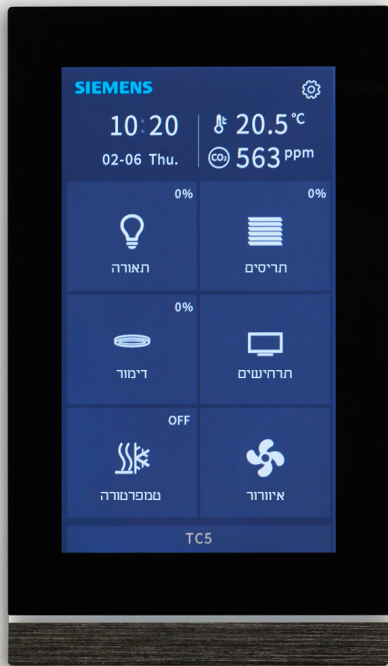

SIEMENS

קטלוג KNX

SIEMENS

מסך מפסק טאץ' TC5 להתקנה אופקית או אנכית, הכולל עד 40 לחצני טאץ', חיישן קירבה, רגש טמפרטורה מובנה, גודל מסך 5", להתקנה בקופסת התקנה עגולה 55 או מלבנית (3 מקום).
צבע שחור או לבן, נדרש מתח חיצוני 24VDC

SIEMENS

מסך מפסק זכוכית טאצ' SIEMENS

כולל עד 40 לחצני טאצ' לשליטה על תאורה, תריסים, צלונים, מיזוג אויר VRF וחימום תת ריצפתי

מסך מפסק טאצ' 5" מעוצב דגם TC5, להתקנה אופקית או אנכית

EIB/KNX

מידות:
86x148.8 מ"מ

max 16 mA @ 29V

קופסא גוויס 3
או קופסא 55

הצגת שומר מסך, תמונות ושינוי אייקונים לבחירת המשתמש

הצגת תאריך וזמן, כולל בניית תרחישים ובחירת לוחות זמנים ע"י המשתמש

שליטה על תאורה כולל עמעום ובחירת טמפרטורת צבע ו-RGB