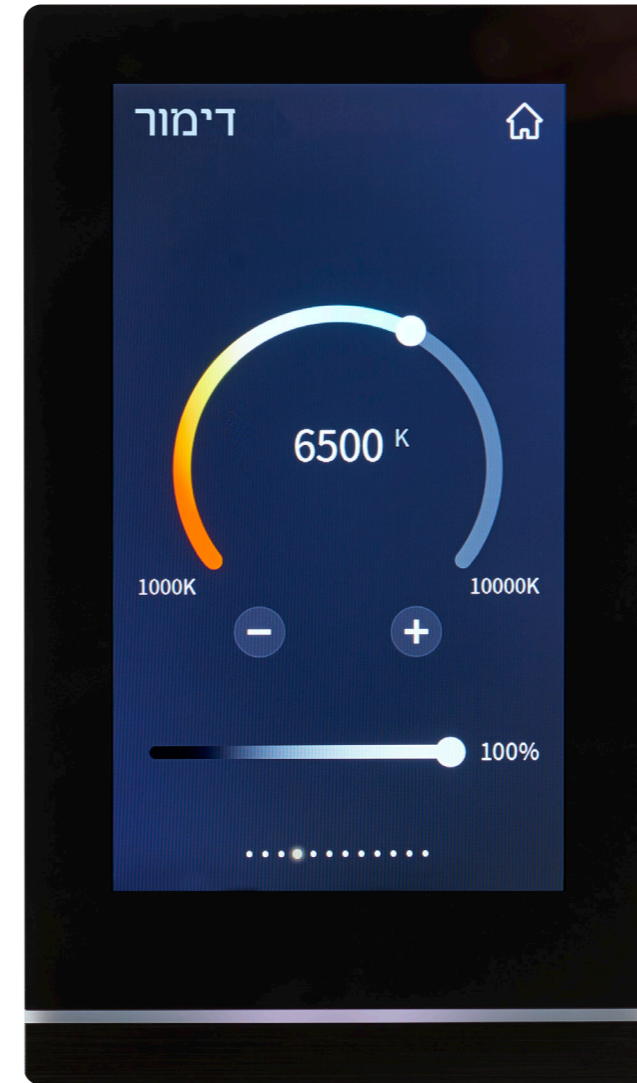

max 16 mA @ 29V

קופסא גוויס 3
או קופסא 55

הצגת שומר מסך, תמונות ושינוי אייקונים לבחירת המשתמש

הצגת תאריך וזמן, כולל בניית תרחישים ובחירת לוחות זמנים ע"י המשתמש

שליטה על תאורה כולל עמעום ובחירת טמפרטורת צבע ו-RGB

תרכיב עם בקרת טמפרטורה כולל רגש טמפרטורה מובנה

5WG12032DB13

מפסק חכם 8 לחצני
כולל Arina טאצ' דגם
נוריות סטטוס לד לכל
לחצן, כולל אופציה
לכיתוב על תווית,
צבע לבן

5WG12022DB13

מפסק חכם 4 לחצני
כולל Arina טאצ' דגם
נוריות סטטוס לד לכל
לחצן, כולל אופציה
לכיתוב על תווית,
צבע לבן