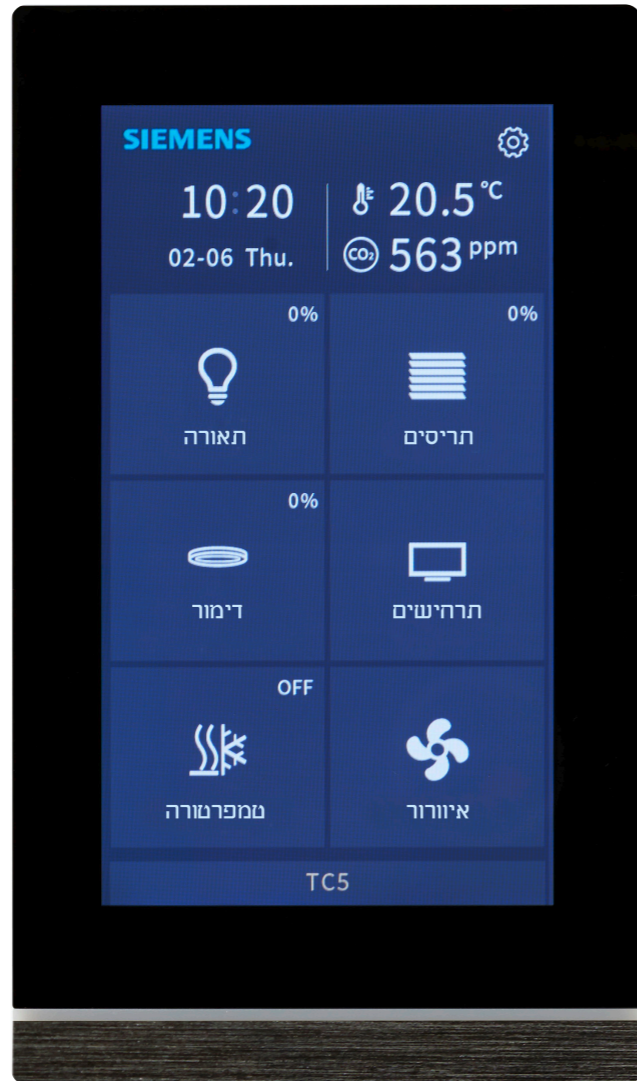

SIEMENS

קטלוג KNX

SIEMENS

מסך מפסק טאץ' TC5 להתקנה אופקית או אנכית, הכולל עד 40 לחצני טאץ', חיישן קירבה, רגש טמפרטורה מובנה, גודל מסך 5", להתקנה בקופסת התקנה עגולה 55 או מלבנית (3 מקום).
צבע שחור או לבן, נדרש מתח חיצוני 24VDC

SIEMENS

מסך מפסק זכוכית טאצ' SIEMENS

כולל עד 40 לחצני טאצ' לשליטה על תאורה, תריסים, צלונים, מיזוג אויר VRF וחימום תת ריצפתי

מסך מפסק טאצ' 5" מעוצב דגם TC5, להתקנה אופקית או אנכית

EIB/KNX

מידות:
86x148.8 מ"מ

max 16 mA @ 29V

קופסא גוויס 3
או קופסא 55

הצגת שומר מסך, תמונות ושינוי אייקונים לבחירת המשתמש

הצגת תאריך וזמן, כולל בניית תרחישים ובחירת לוחות זמנים ע"י המשתמש

שליטה על תאורה כולל עמעום ובחירת טמפרטורת צבע ו-RGB