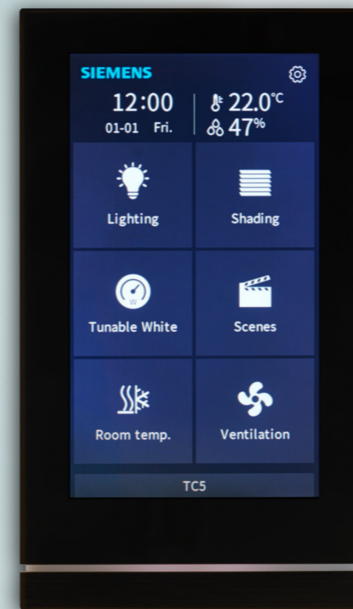

SIEMENS

מסך מפסק זכוכית טאצ' SIEMENS

כולל עד 40 לחצני טאצ' לשליטה על תאורה, תריסים, צלונים, מיזוג אויר VRF וחימום תת ריצפתי

מסך מפסק טאצ' 5" מעוצב דגם TC5, להתקנה אופקית או אנכית

EIB/KNX

מידות:
86x148.8 מ"מ

max 16 mA @ 29V

קופסא גוויס 3
או קופסא 55

הצגת שומר מסך, תמונות ושינוי אייקונים לבחירת המשתמש

הצגת תאריך וזמן, כולל בניית תרחישים ובחירת לוחות זמנים ע"י המשתמש

שליטה על תאורה כולל עמעום ובחירת טמפרטורת צבע ו-RGB