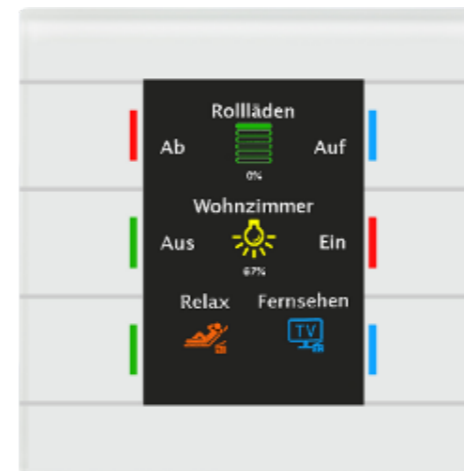

מפסק פלסטיק
כולל תרמוסטט

BE-TAS86T.01

מפסק טאץ MDT

אפשרויות גמישות ורחבות:

- לחצנים 4/6/8/12
- הפעלות בשילוב זכוכית/פלסטיק לבנה/שחורה
- תצוגה צבעונית וחיווי מצב
- פעולות בלחיצה אחת, להפעלות תאורה תריסים ותרחישים כולל נוריות חיווי וכיתוב
- שליטה על תאורת RGB