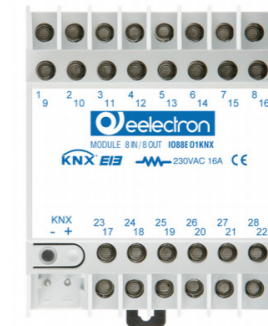

MTN6810-0102

בקר ראשי בעל 8 יציאות משולבות Master 10/16A למנועים ולתאורה - מוסיפים הרחבה אחת לבקר 16, 2 הרחבות לבקר 24 מוצאים

MTN6705-0008

בקר הרחבה בעל 8 יציאות משולבות Extention 10/16A למנועים ולתאורה

MTN6805-0008

בקרי לוח EELECTRON, איטליה

(בקרי 0/8/12/16) (כניסות/יציאות) בגדלים (4/8/12/16)

בקר KNX דיגיטלי 16 יציאות 16 אמפר ו16 כניסות מגע יבש על פס דין, תוצרת איטליה

IO16F01KNX

בקר KNX דיגיטלי 8 יציאות 16 אמפר ו8 כניסות מגע יבש על פס דין, תוצרת איטליה