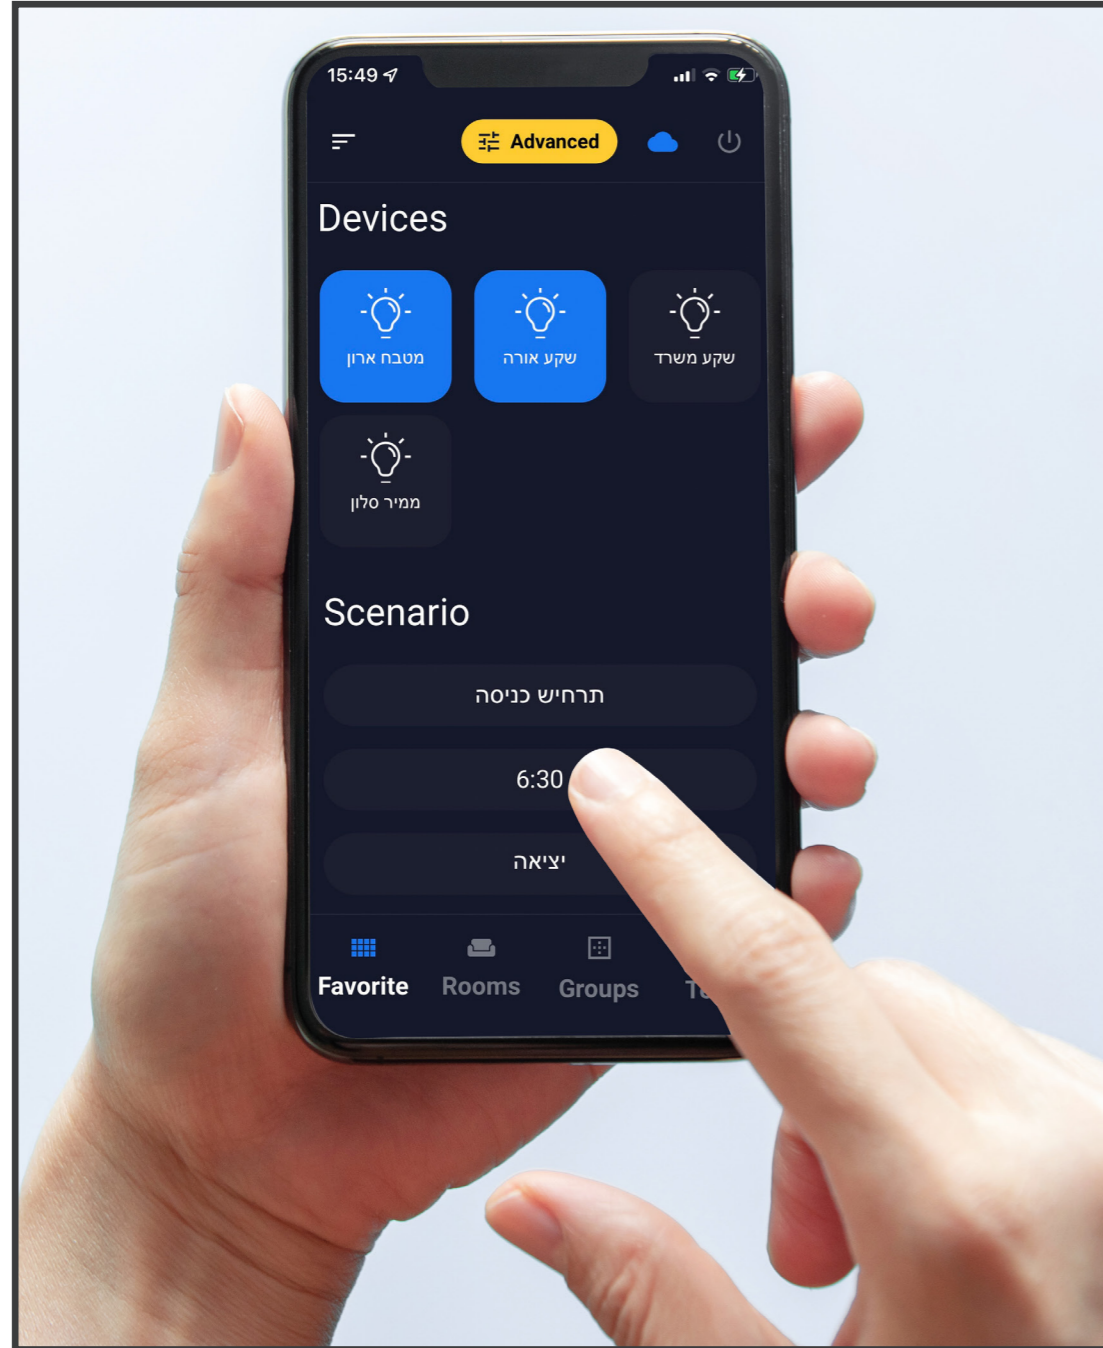

למידע נוסף כנסו:

www.touchwand.com

תמיכה
Z-Wave Plus, 802.11
b/g/n Wi-Fi, BLE-4

צריכת זרם מקסימלית
5A- תאורה לכל מעגל

זיכרון נתיק
EMMC 4GB

RAM: 512MB

2 USB Ports: Host
& OTG

מידות:
170 X 180 X 43 מ"מ

230V

Frequency 868.4
MHz /916 MHz

האפליקציה של מערכת הבית החכם מאפשרת שליטה מרחוק, ניהול זמנים ושעוני שבת, שליטה וחיבור למערכות האזעקה, המצלמות, המזגנים ואפשרות חיבור אליה מכל טלפון או מחשב ואפילו מסכי האינטרקום. האפליקציה כוללת מערך ניהול פקודות חכם