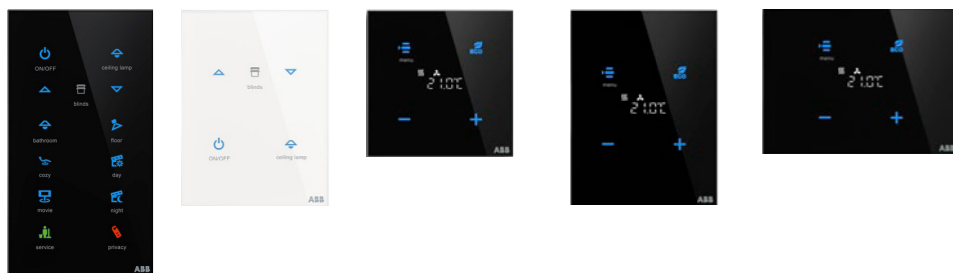

מפסק זכוכית טאץ' ארבע לחצנים, נורת LED

מפסק חכם טאץ' זכוכית, שש לחצנים כולל נורת LED

מפסק זכוכית טאץ' שנים עשר לחצנים, נורת LED

מידות: 157x86 מ"מ
מידות: 86x157 מ"מ

מפסק תרמוסטט זכוכית טאץ', נורת LED

2CSY0301QWP-1
מידות:
118X88 מ"מ