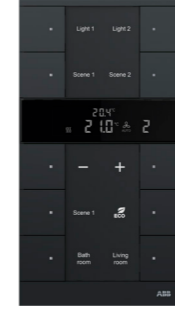

2CKA006330A0055
מידות:
180X75 מ"מ