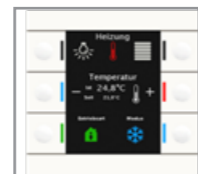

מפסק פלסטיק

BE-TAS86.01