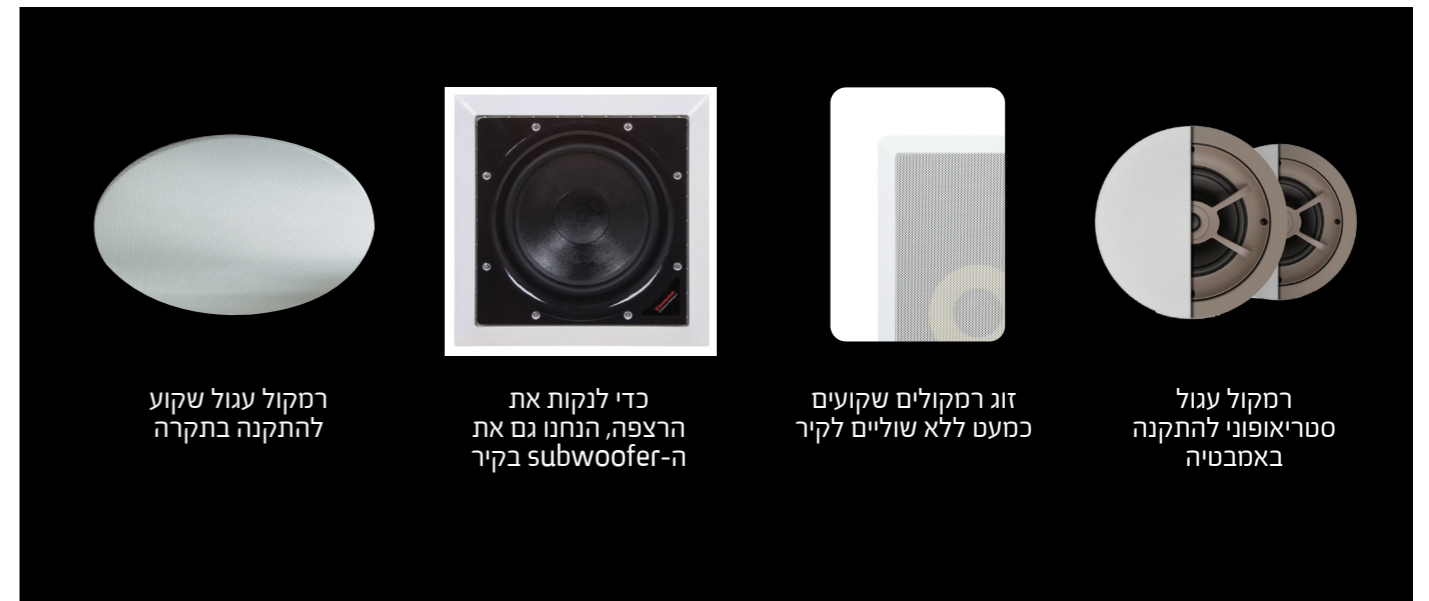

אפשר להקים חדר קולנוע איכותי באמצעות מקרן HD איכותי

איכות ללא פשרות של סאונד ותמונה

לחובבי האודיו המקצועי הרוצים להקים חדר קולנוע מתקדם בביתם

08

שמע

רמקולים שקועים

רמקולים סטליטים

סט רמקולים
עגלגלים Morel

סט רמקולים
Cabasse

סט רמקולים
Boston acoustics
soundwave

רמקול עגול שקוע
להתקנה בתקרה

כדי לנקות את
הרצפה, הנחנו גם את
ה-subwoofer בקיר

זוג רמקולים שקועים
כמעט ללא שוליים לקיר

רמקול עגול
סטריאופוני להתקנה
באמבטיה