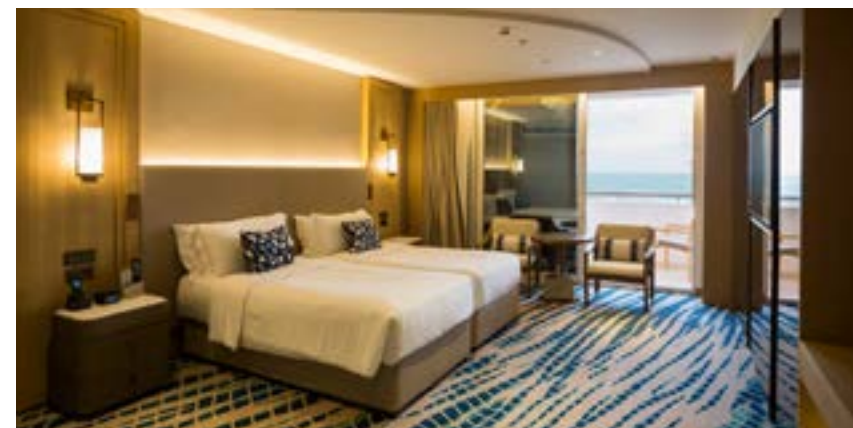

מלון ערד

(ערד)

כמות: 118 חדרים
 כולל כרטיסי קירבה לפתיחת החדר,
 אפשרות לבדוק את מצב החדר... "לא
 להפריע", "נא לנקות"... כרטיס בכניסה
 לחדר השולט על תאורה, מיזוג

מלון סי לייף

(נהריה)

פריקט יוקרתי של i-feel בתחום
 המלונאות!
 במגוון חדרי המלון מותקנות מערכות
 בקרת תאורה משוכללות יחד עם בקרי
 חסכון אנרגיה.