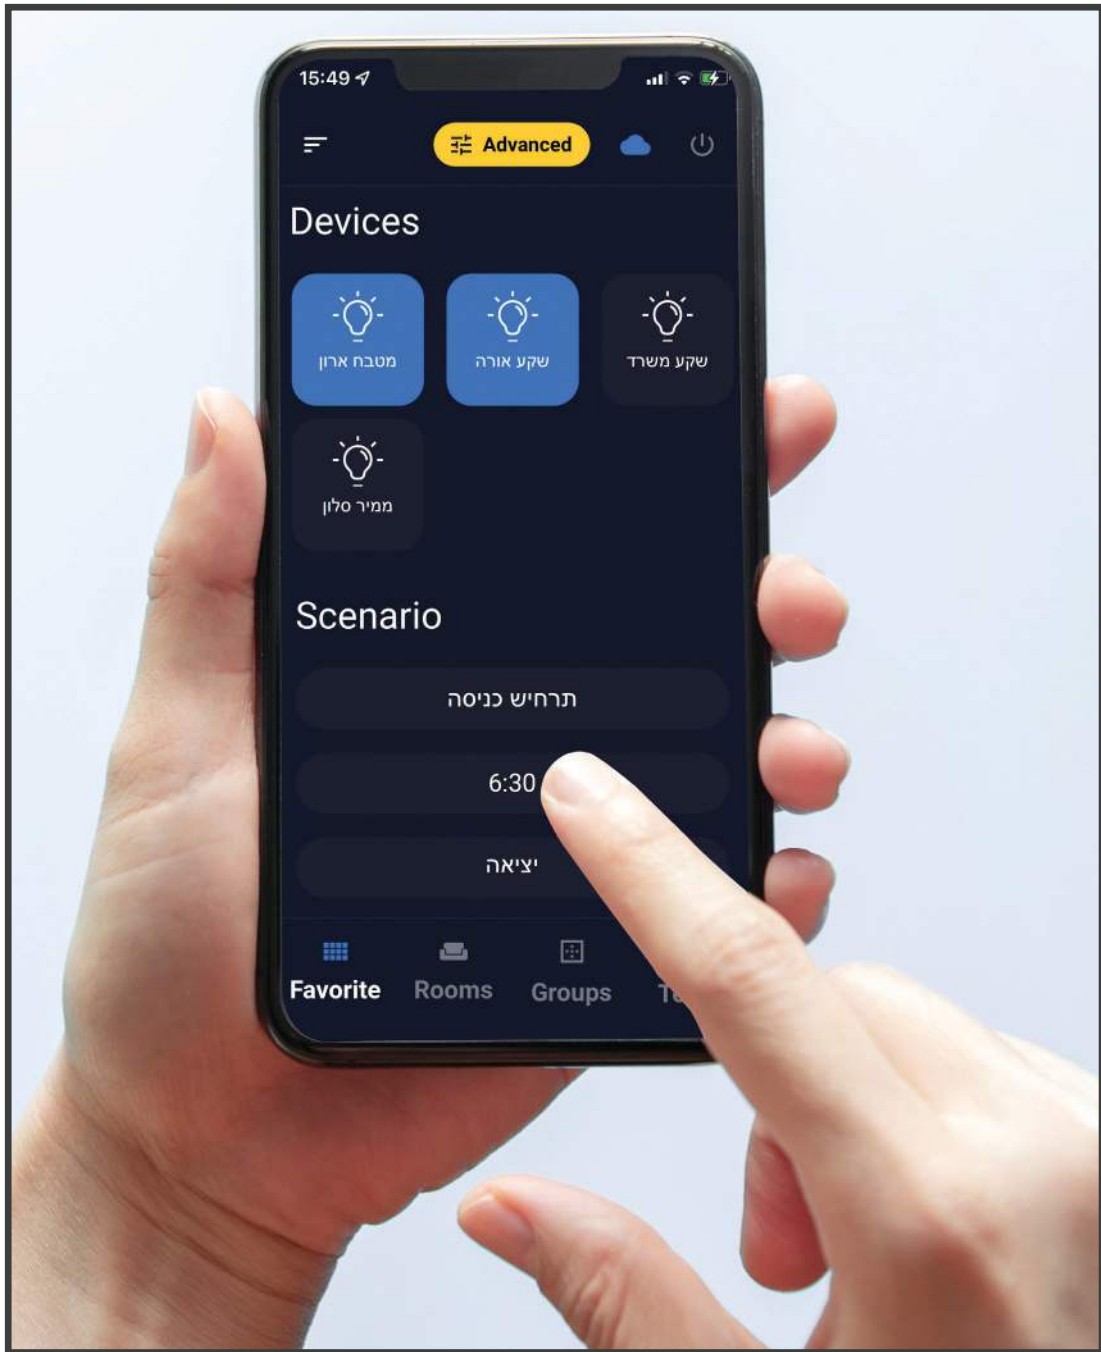

WANDERFULL

למידע נוסף כנסו:
www.touchwand.com