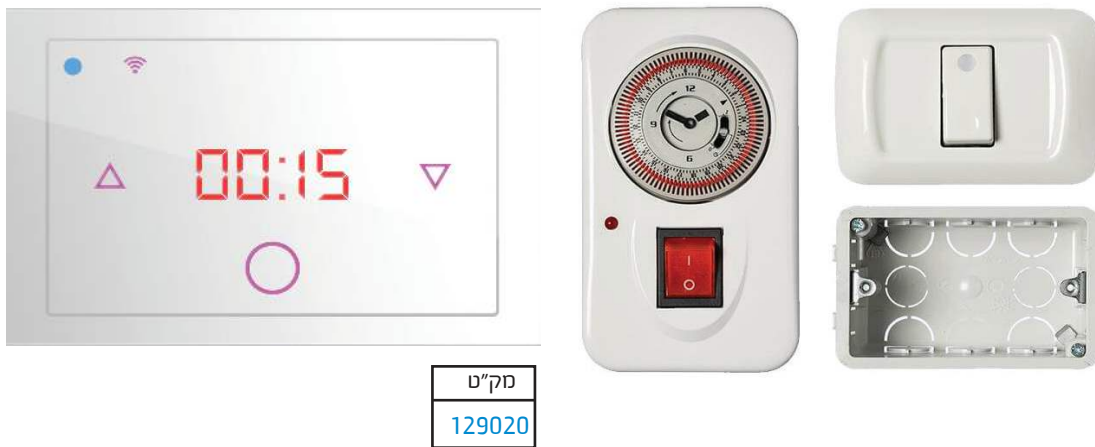

| |
|--------------|
| מק"ט |
| TW305100-916 |

תמיכה בפרוטוקולים
ZWAVE Hz916

תומך עד מקסימום: 1 *
resistive מסוג, 10A

מידות:
17X44x38 mm

מתח כניסה: VAC85~260
Hz50/60

08

AC-WAND

שליטה חכמה למזגן שלך מכל מקום ובכל זמן. ACWand הוא הבקר האולטימטיבי לשלוט במזגן שלך. הבקר מכיל חיישן טמפרטורה אשר מאפשר לקבוע תרחישים מבוססי טמפרטורה ומאפשר לפקח ולייצר אוטומציה באמצעות תרחישים ולחסוך בצריכת אנרגיה. הבקר תואם לרוב המזגנים הקיימים בשוק. ACWand משדר ב-IR את הפקודות למזגן ומשתמש בחיבור Wi-Fi לרשת המקומית ומחובר לבקר Wanderfull לשליטה באמצעות אפליקציית Wanderfull להפעלה/כיבוי, שינוי מצבי קירור/חימום, ייבוש, אוורור ואוטומט, מצבי אוורור ושינוי טמפרטורה.

07

מפסק דוד

מפסק חכם לדוד תואם לקופסת גוויס 3 מקום, מתג Touch בעיצוב חדשני שישדרג לכם את הבית. מכבים ומדליקים את הדוד מכל מקום באמצעות אפליקציה המאפשרת להגדיר הפעלה אוטומטית על פי לוחות זמנים שונים לכל טווח אפשרי. בנוסף ניתן להפעיל ידנית ולקבוע טיימר של עד 3 שעות.