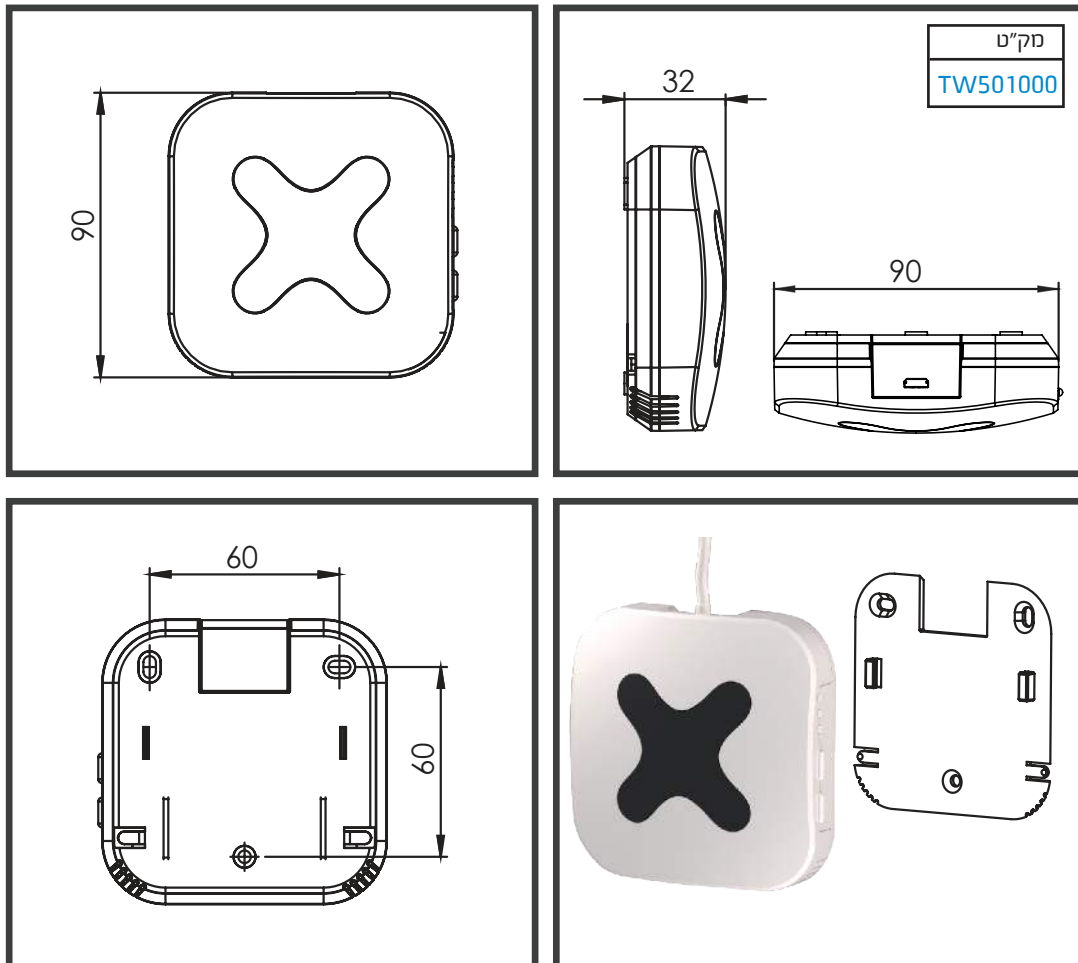

תמיכה בפרוטוקולים
ZWAVE Hz916

תומך עד מקסימום 3
אמפר במגע יבש

מידות:
17X44x38 mm

מתח כניסה: VAC85~260
Hz50/60

Micro Module 10A

הוא מיקרו מודול חכם עם ממסר למעגל אחד בתקן Z-Wave שניתן להגדיר במתגים להפעלת תאורה חזקה או בשקע בקיר ותומך עד 2000 וואט. מוצר זה יכול להיכלל ולעבוד בכל רשת Z-Wave וגם עם מכשירים אחרים מיצרנים שונים המאשרים על ידי Z-Wave.

| |
|--------------|
| מק"ט |
| TW305100-916 |

תמיכה בפרוטוקולים
ZWAVE Hz916

תומך עד מקסימום: 1 *
resistive מסוג, 10A

מידות:
17X44x38 mm

מתח כניסה: VAC85~260
Hz50/60

08

AC-WAND

שליטה חכמה למזגן שלך מכל מקום ובכל זמן. ACWand הוא הבקר האולטימטיבי לשלוט במזגן שלך. הבקר מכיל חיישן טמפרטורה אשר מאפשר לקבוע תרחישים מבוססי טמפרטורה ומאפשר לפקח ולייצר אוטומציה באמצעות תרחישים ולחסוך בצריכת אנרגיה. הבקר תואם לרוב המזגנים הקיימים בשוק. ACWand משדר ב-IR את הפקודות למזגן ומשתמש בחיבור Wi-Fi לרשת המקומית ומחובר לבקר Wanderfull לשליטה באמצעות אפליקציית Wanderfull להפעלה/כיבוי, שינוי מצבי קירור/חימום, ייבוש, אוורור ואוטומט, מצבי אוורור ושינוי טמפרטורה.