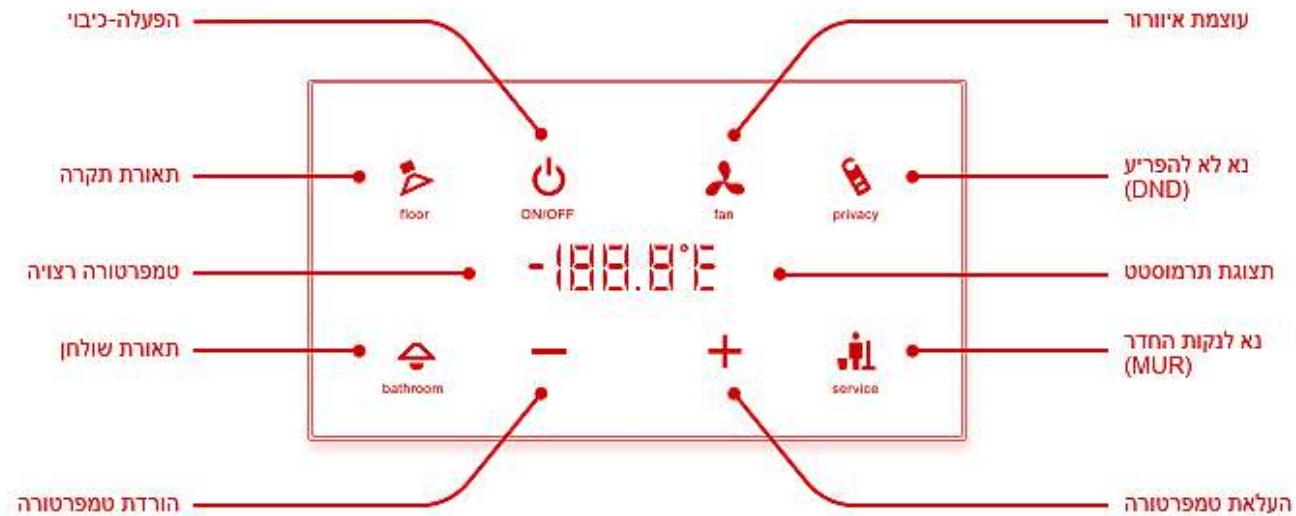

מפסקים חכמים - Tacteo

ABB i-bus® KNX – Tacteo | ABB

לעצב את המפסקים כרצונך...

ניתן לעצב בקלות כל מפסק שיתאים לטאץ האישי שלך. את אתר העיצוב ניתן למצוא בפורטל MyBuildings אשר נמצא תחת הפלטפורמה של ABB Ability:

[Tacteo-configurator.my.abb-living-space.com](https://tacteo-configurator.my.abb-living-space.com)