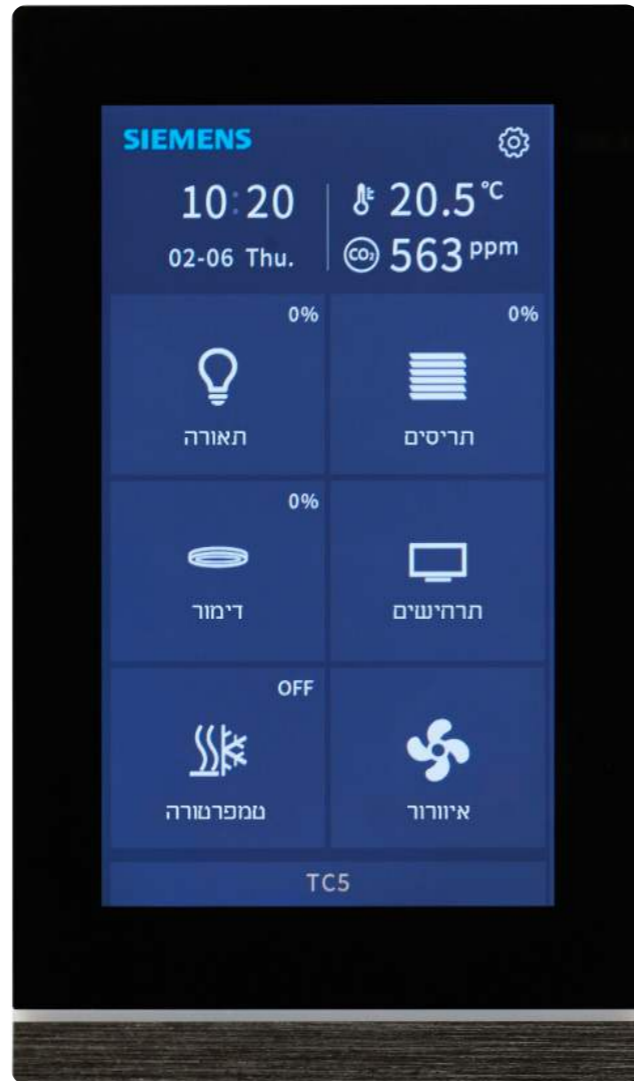

SIEMENS

קטלוג KNX

SIEMENS

מסך מפסק טאצ' TC5 להתקנה אופקית או אנכית, הכולל עד 40 לחצני טאצ', חיישן קירבה, רגש טמפרטורה מובנה, גודל מסך 5", להתקנה בקופסת התקנה עגולה 55 או מלבנית (3 מקום).
צבע שחור או לבן, נדרש מתח חיצוני 24VDC

SIEMENS

מסך מפסק זכוכית טאצ' SIEMENS

כולל עד 40 לחצני טאצ' לשליטה על תאורה, תריסים, צלונים, מיזוג אויר VRF וחימום תת ריצפתי

מסך מפסק טאצ' 5" מעוצב דגם TC5, להתקנה אופקית או אנכית

EIB/KNX

מידות:
86x148.8 מ"מ

max 16 mA @ 29V

קופסא גוויס 3
או קופסא 55

הצגת שומר מסך, תמונות ושינוי אייקונים לבחירת המשתמש

הצגת תאריך וזמן, כולל בניית תרחישים ובחירת לוחות זמנים ע"י המשתמש

שליטה על תאורה כולל עמעום ובחירת טמפרטורת צבע ו-RGB