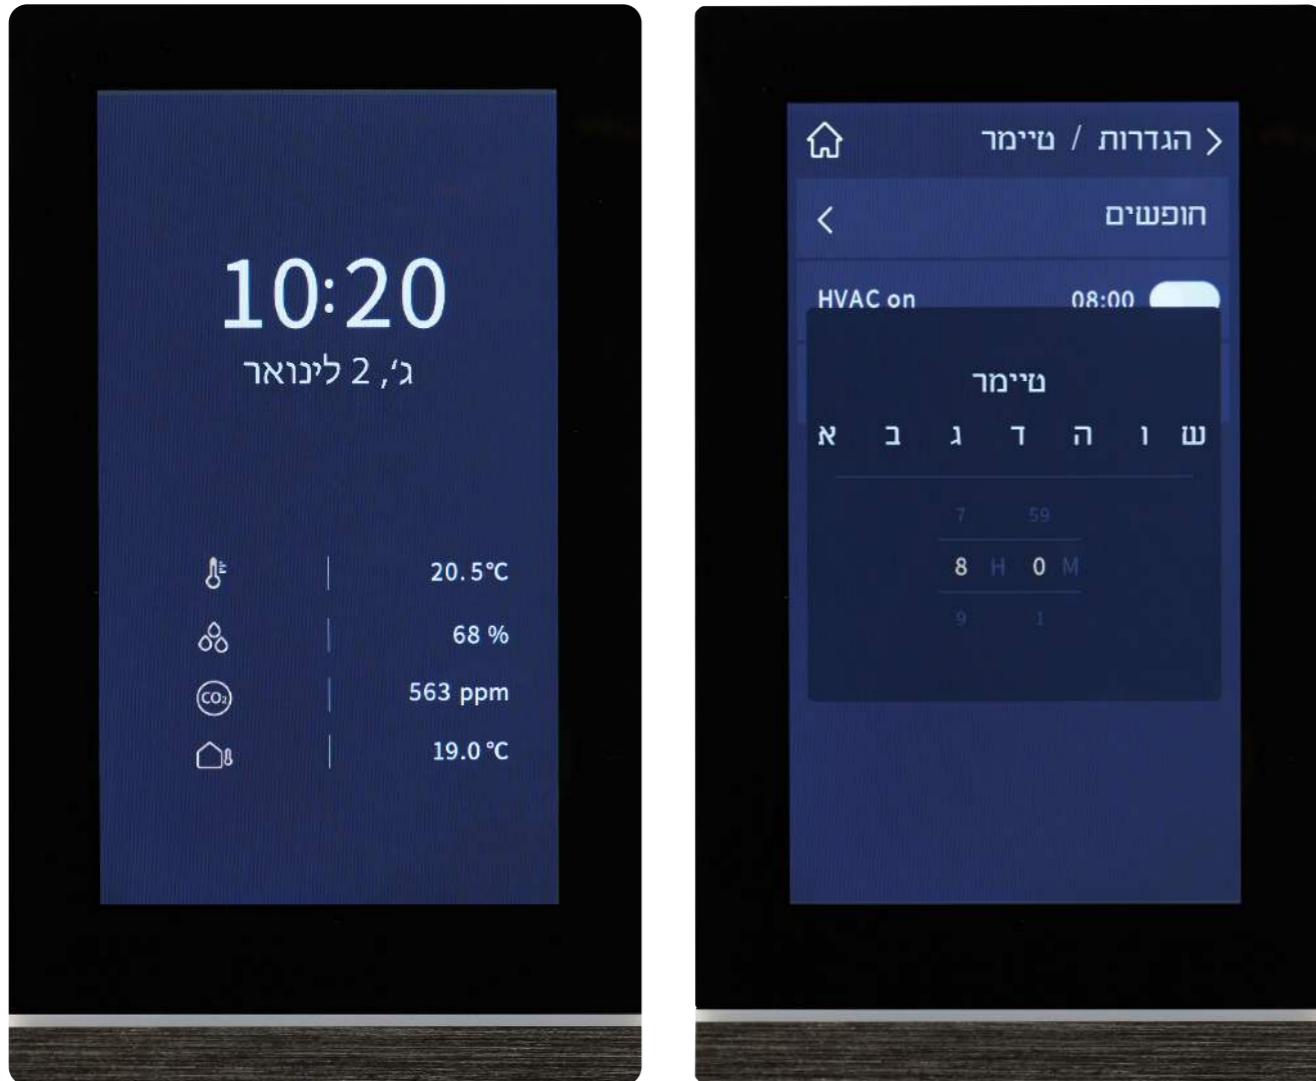

SIEMENS

קטלוג KNX

SIEMENS

מסך מפסק טאצ' TC5 להתקנה אופקית או אנכית, הכולל עד 40 לחצני טאצ', חיישן קירבה, רגש טמפרטורה מובנה, גודל מסך 5", להתקנה בקופסת התקנה עגולה 55 או מלבנית (3 מקום).
צבע שחור או לבן, נדרש מתח חיצוני 24VDC

SIEMENS

מסך מפסק זכוכית טאצ' SIEMENS

כולל עד 40 לחצני טאצ' לשליטה על תאורה, תריסים, צלונים, מיזוג אויר VRF וחימום תת ריצפתי

מסך מפסק טאצ' 5" מעוצב דגם TC5, להתקנה אופקית או אנכית

EIB/KNX

מידות:
86x148.8 מ"מ

max 16 mA @ 29V

קופסא גוויס 3
או קופסא 55

הצגת שומר מסך, תמונות ושינוי אייקונים לבחירת המשתמש

הצגת תאריך וזמן, כולל בניית תרחישים ובחירת לוחות זמנים ע"י המשתמש

שליטה על תאורה כולל עמעום ובחירת טמפרטורת צבע ו-RGB