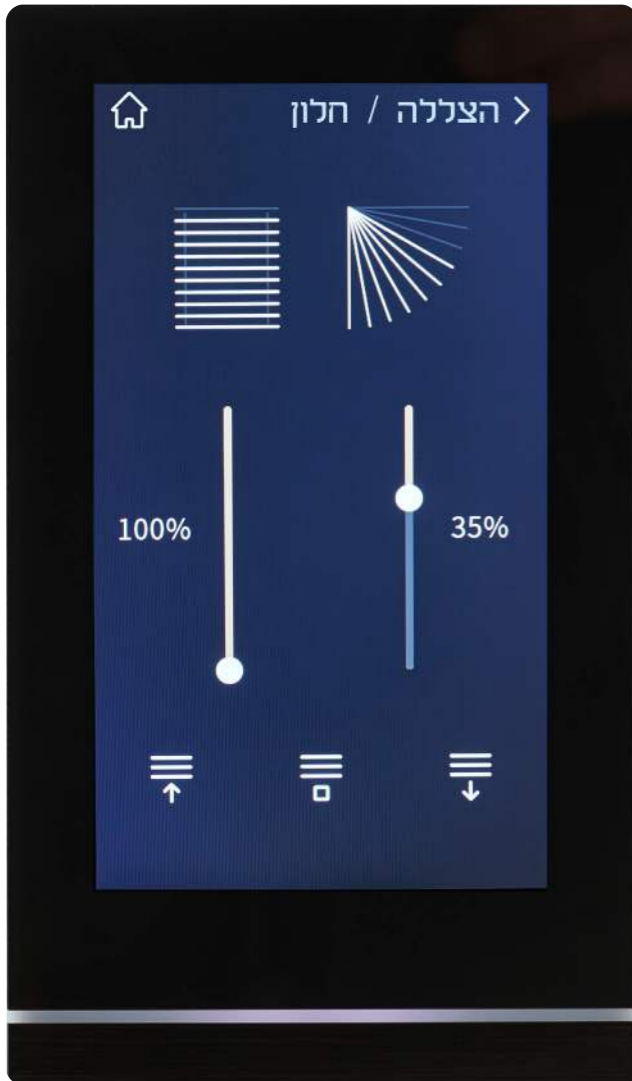

SIEMENS

קטלוג KNX

SIEMENS

מסך מפסק טאצ' TC5 להתקנה אופקית או אנכית, הכולל עד 40 לחצני טאצ', חיישן קירבה, רגש טמפרטורה מובנה, גודל מסך 5", להתקנה בקופסת התקנה עגולה 55 או מלבנית (3 מקום).
צבע שחור או לבן, נדרש מתח חיצוני 24VDC

SIEMENS

מסך מפסק זכוכית טאצ' SIEMENS

כולל עד 40 לחצני טאצ' לשליטה על תאורה, תריסים, צלונים, מיזוג אויר VRF וחימום תת ריצפתי

מסך מפסק טאצ' 5" מעוצב דגם TC5, להתקנה אופקית או אנכית

EIB/KNX

מידות:
86x148.8 מ"מ