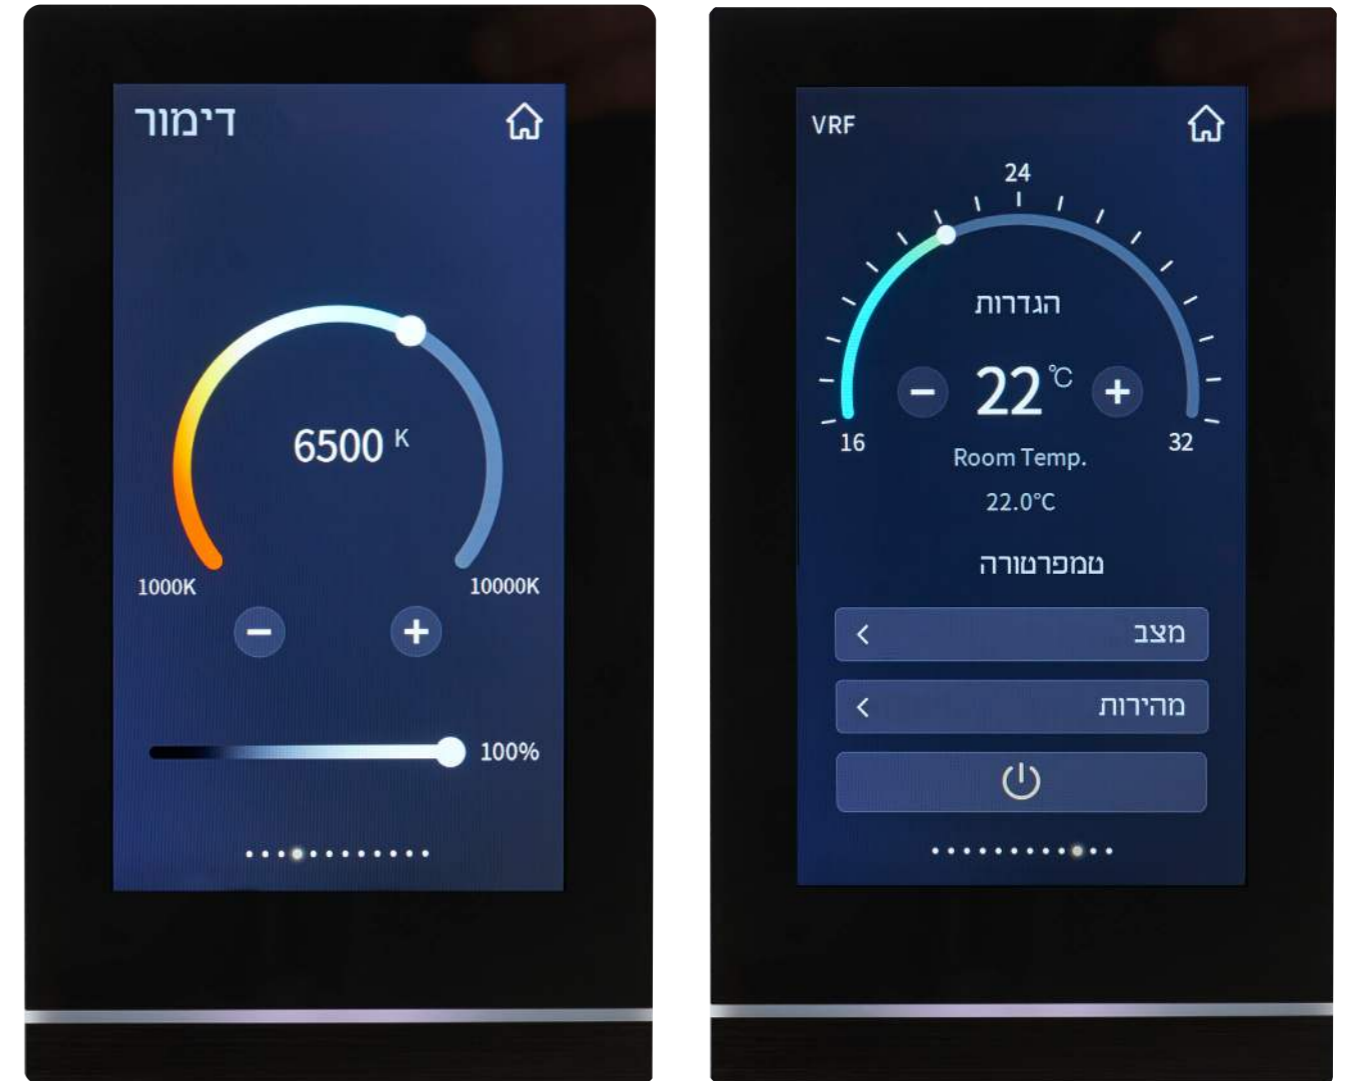

max 16 mA @ 29V

קופסא גוויס 3
או קופסא 55

הצגת שומר מסך, תמונות ושינוי אייקונים לבחירת המשתמש

הצגת תאריך וזמן, כולל בניית תרחישים ובחירת לוחות זמנים ע"י המשתמש

שליטה על תאורה כולל עמעום ובחירת טמפרטורת צבע ו-RGB

תרכיב עם בקרת טמפרטורה כולל רגש טמפרטורה מובנה

5WG12032DB13

מפסק חכם 8 לחצני
כולל Arina טאצ' דגם
נוריות סטטוס לד לכל
לחצן, כולל אופציה
לכיתוב על תווית,
צבע לבן

5WG12022DB13

מפסק חכם 4 לחצני
כולל Arina טאצ' דגם
נוריות סטטוס לד לכל
לחצן, כולל אופציה
לכיתוב על תווית,
צבע לבן