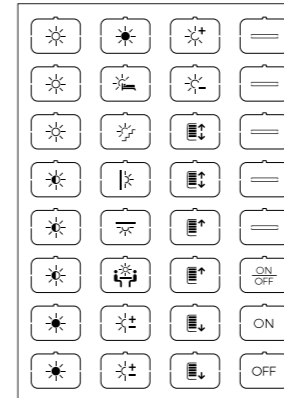

9025ISB-1

icon sheet
SET B | White
32 icons