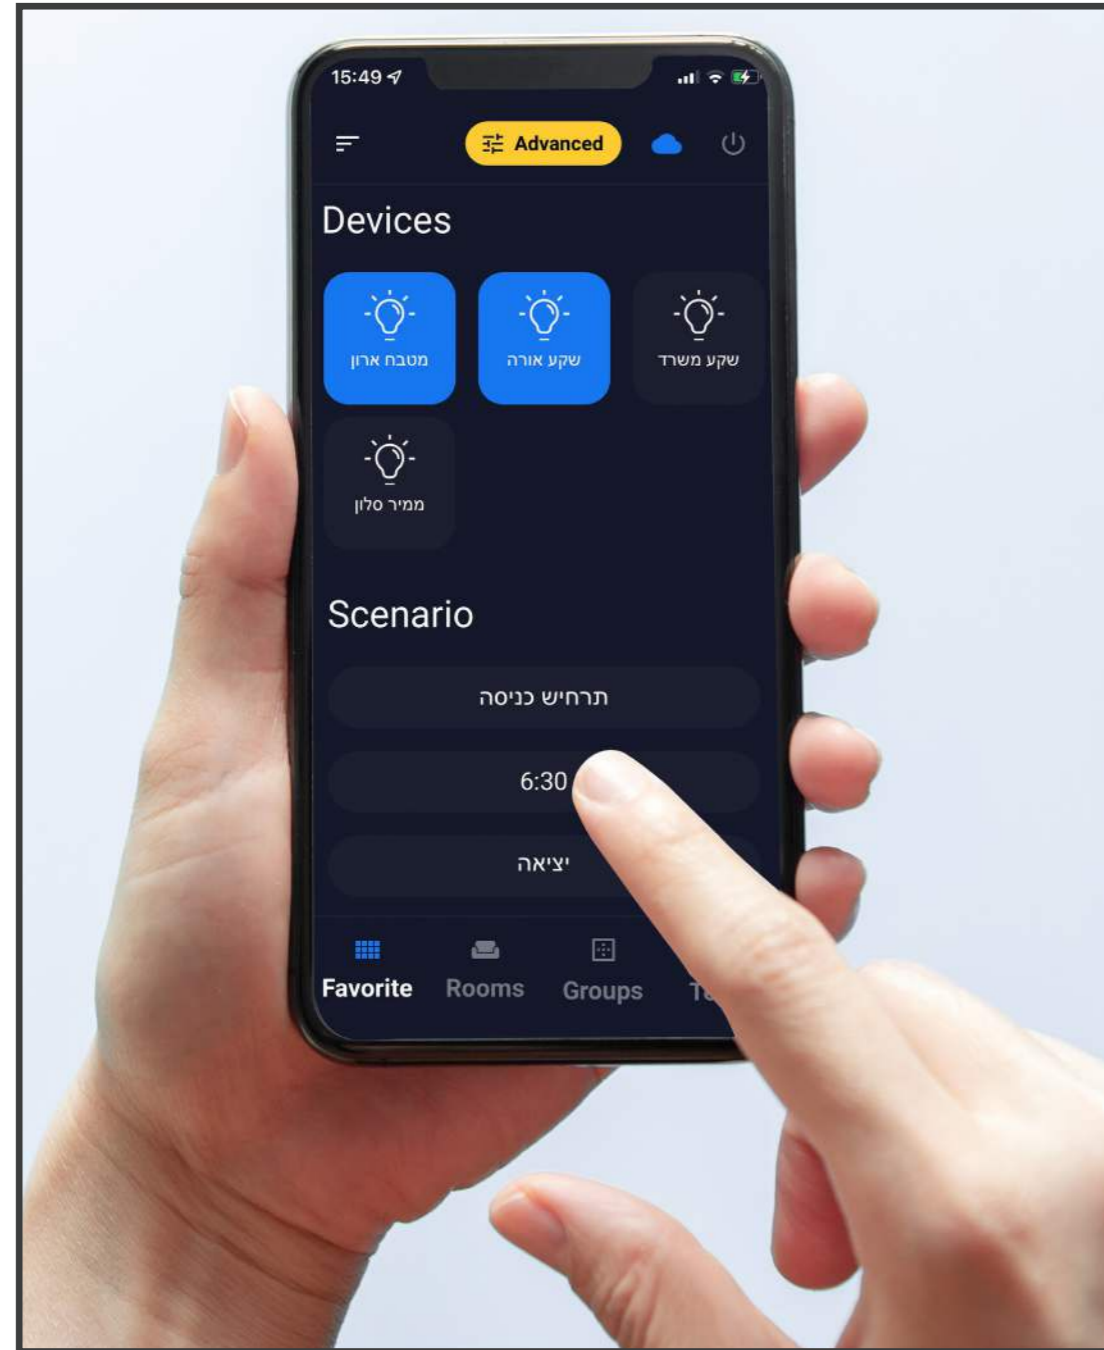

למידע נוסף כנסו:

www.touchwand.com

תמיכה
Z-Wave Plus, 802.11
b/g/n Wi-Fi, BLE-4

צריכת זרם מקסימלית
5A- תאורה לכל מעגל

זיכרון נתיק
EMMC 4GB

RAM: 512MB

2 USB Ports: Host
& OTG

מידות:
170 X 180 X 43 מ"מ

230V

Frequency 916 MHz

האפליקציה של מערכת הבית החכם מאפשרת שליטה מרחוק, ניהול זמנים ושעוני שבת, שליטה וחיבור למערכות האזעקה, המצלמות, המזגנים ואפשרות חיבור אליה מכל טלפון או מחשב ואפילו מסכי האינטרקום. האפליקציה כוללת מערך ניהול פקודות חכם