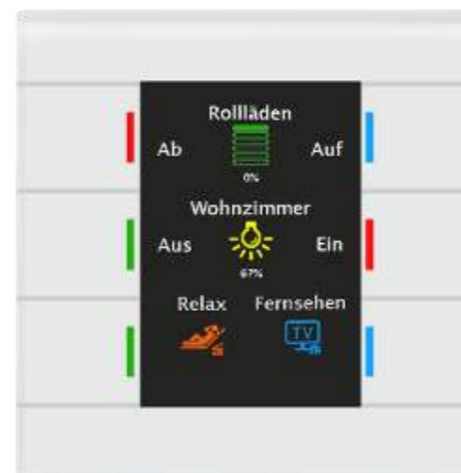

מפסק פלסטיק

BE-TAS86.01

מפסק פלסטיק
כולל תרמוסטט

BE-TAS86T.01

מפסק טאץ MDT

אפשרויות גמישות ורחבות:

- לחצנים 4/6/8/12
- הפעלות בשילוב זכוכית/פלסטיק לבנה/שחורה
- תצוגה צבעונית וחיווי מצב
- פעולות בלחיצה אחת, להפעלות תאורה תריסים ותרחישים כולל נוריות חיווי וכיתוב
- שליטה על תאורת RGB