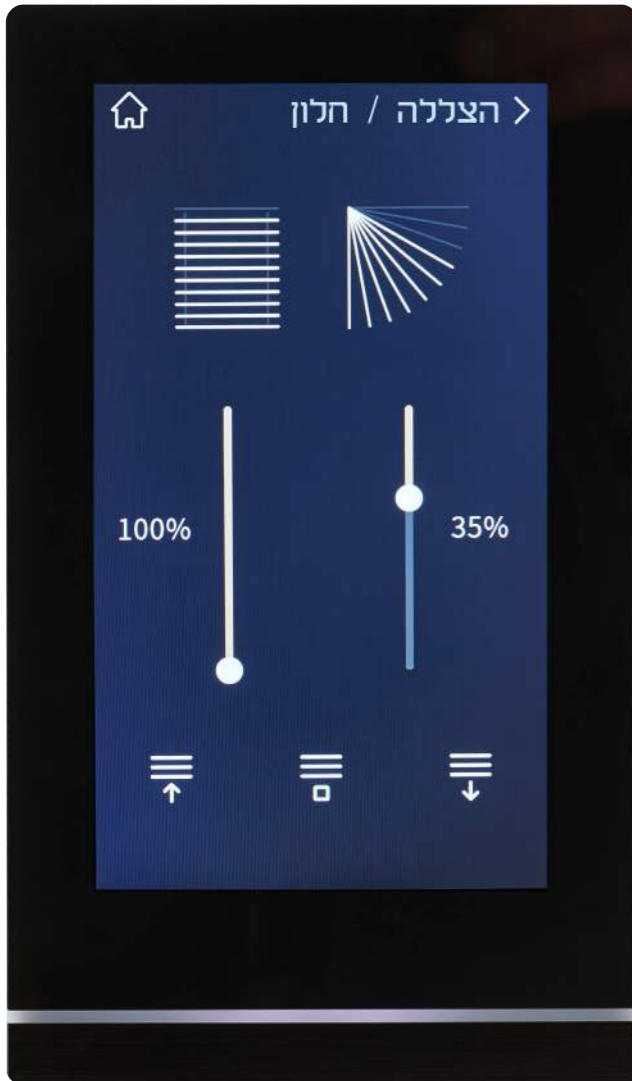

SIEMENS

מסך מפסק זכוכית טאצ' SIEMENS

כולל עד 40 לחצני טאצ' לשליטה על תאורה, תריסים, צלונים, מיזוג אויר VRF וחימום תת ריצפתי