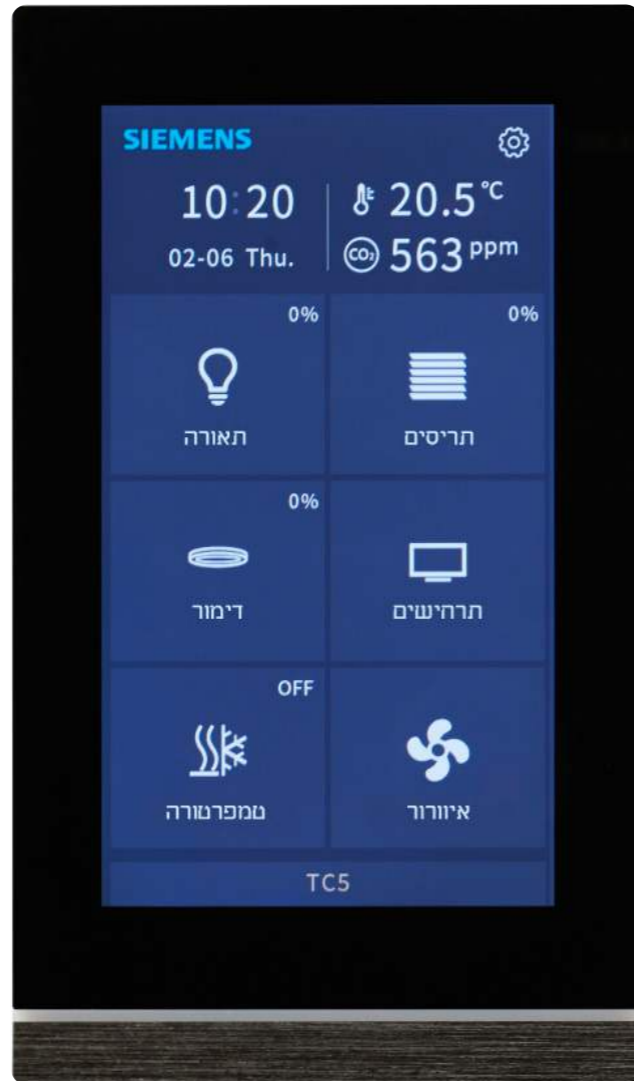

מסך מפסק טאצ' 5" מעוצב דגם TC5, להתקנה אופקית או אנכית